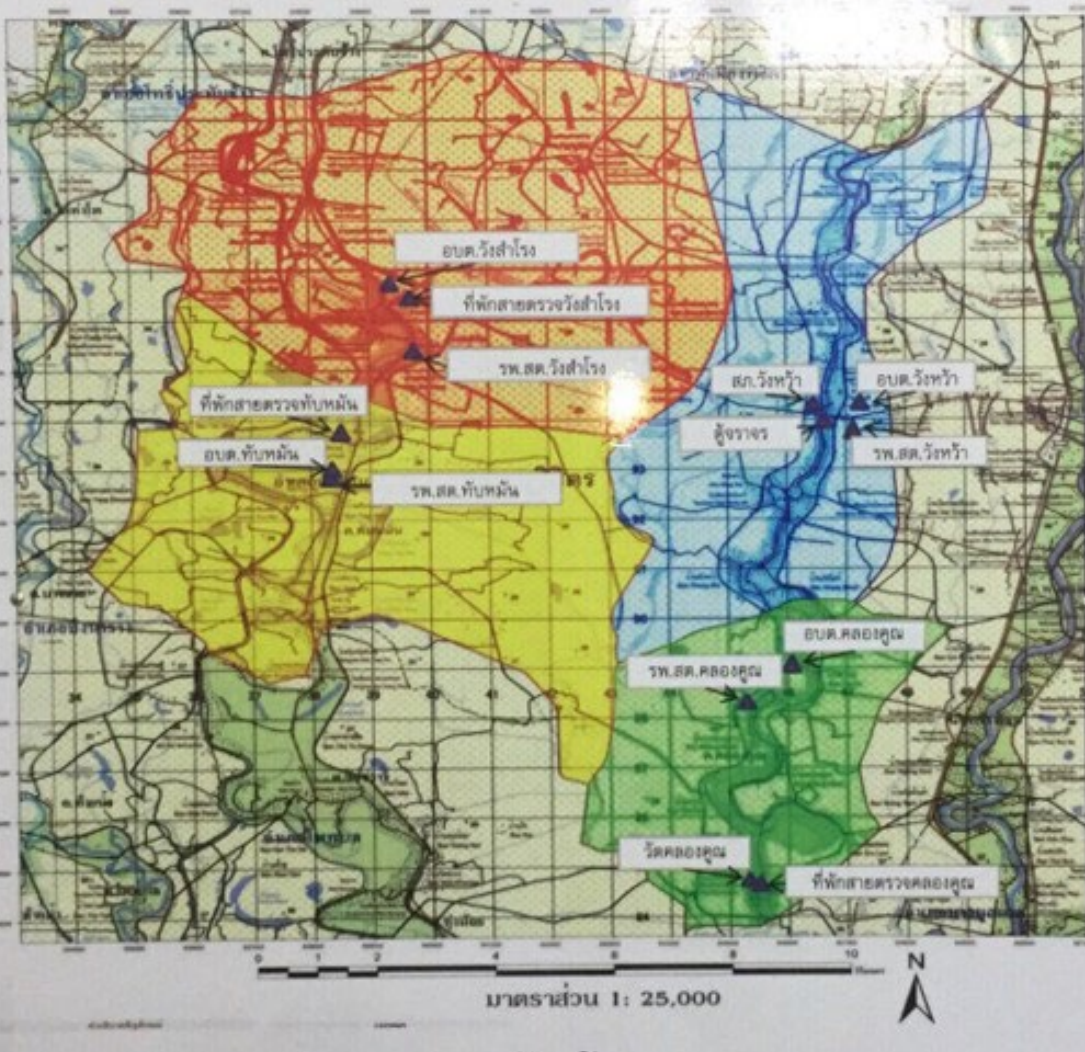

แผนที่สังเขป แสดงเขตรับผิดชอบ สภ.วังห้ว

พื้นที่รับผิดชอบ (ข้อมูล ณ วันที่ 31 ธันวาคม 2566)

สถานีตำรวจภูธรวังห้วมีพื้นที่รับผิดชอบประมาณ 172 ตารางกิโลเมตร มี 4 ตำบล 27 หมู่บ้าน ประกอบไปด้วย

- ทิศเหนือ เริ่มจาก ต.วังห้ว ติดกับพื้นที่สถานีตำรวจภูธร เมืองพิจิตร
- ทิศใต้ เริ่มจาก ต.วังห้ว ถึง ต.คลองคูณ ติดกับพื้นที่สถานีตำรวจภูธร บางมูลนาก โพทะเล
- ทิศตะวันออกเริ่มจาก ต.วังห้ว ติดกับพื้นที่สถานีตำรวจภูธร ตะพานหิน
- ทิศตะวันตก เริ่มจาก ต.วังห้ว ถึง ต.ทับหมัน ติดกับพื้นที่สถานีตำรวจภูธร โพทะเล บึงนาราง โพธิ์ประทับช้าง